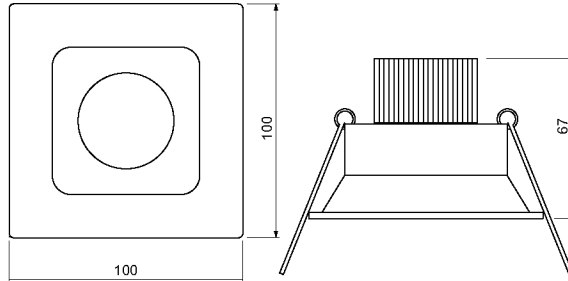

ORIGIN Deckeneinbauleuchte 100x100mm, kardanisch, inkl. Netzgerät, optional dimmbar über Phasen-/ Phasenabschrittdimmer

ORIGIN recessed ceiling luminaire 100x100mm, cardanic, incl. power supply, optional dimmable via leading or trailing edge dimmer

Eingangsspannung input voltage	Nennleistung rated power	CRI	Abstrahlwinkel beam angle	Farbtemperatur colour temperature	Lichtstrom luminous flux	LED-Farbe LED colour	Dimmbar dimmable	Gehäusefarbe housing colour	Artikelnummer item number
230Vac	7,8W	>80	38°	typ. 2700K	ca. 620lm	warmweiß warm white	-	weiß white	548-660-2710
								Aluminium gebürstet brushed aluminium	548-660-2711
							über Phasen-/ Phasenabschrittdimmer 10-100% via leading or trailing edge dimmer 10-100%	weiß white	548-660-2720
								Aluminium gebürstet brushed aluminium	548-660-2721