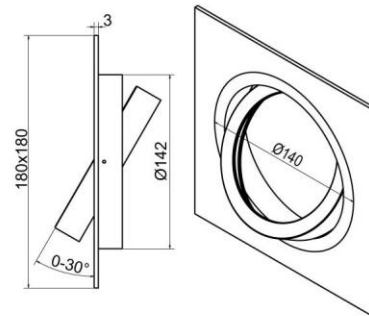

LED-Einbaustrahler "SHOP LIGHTING", mit Multichip Power-LED Vero18

SHOP LIGHTING Einbauleuchte Ø180mm, Aluminium gebürstet mit Kühlkörper, schwenkbar
 SHOP LIGHTING recessed ceiling downlight Ø180mm, aluminium brushed with heatsink, tiltable

BRIDGELUX
Vero18

NEW

Anzahl LED LED quantity	Eingangsstrom constant current	Nennleistung rated power	Abstrahlwinkel beam angle	CRI CRI	Farbtemperatur colour temperature	Lichtstrom luminous flux	LED-Farbe LED colour	Artikelnummer ref.-No.
1	1050mA	31W	30°	>80	typ. 3000K	ca. 3270lm	warmweiß warm white	K3-575-612-3001

SHOP LIGHTING Einbauleuchte 180x180mm, Aluminium gebürstet mit Kühlkörper, schwenkbar
 SHOP LIGHTING recessed ceiling downlight 180x180mm, aluminium brushed with heatsink, tiltable

BRIDGELUX
Vero18

NEW

Anzahl LED LED quantity	Eingangsstrom constant current	Nennleistung rated power	Abstrahlwinkel beam angle	CRI CRI	Farbtemperatur colour temperature	Lichtstrom luminous flux	LED-Farbe LED colour	Artikelnummer ref.-No.
1	1050mA	31W	30°	>80	typ. 3000K	ca. 3270lm	warmweiß warm white	K3-575-613-3001

SHOP LIGHTING Einbauleuchte 195x195mm mit Kühlkörper, schwenkbar
 SHOP LIGHTING recessed ceiling downlight 195x195mm with heatsink, tiltable

BRIDGELUX
Vero18

NEW

Anzahl LED LED quantity	Eingangsstrom constant current	Nennleistung rated power	CRI CRI	Farbtemperatur colour temperature	Lichtstrom luminous flux	LED-Farbe LED colour	Oberfläche surface	Artikelnummer ref.-No.
1	1050mA	31W	>80	typ. 3000K	ca. 3270lm	warmweiß warm white	weiß white	K3-575-707-3000
							silber silver	K3-575-707-3001
							schwarz black	K3-575-707-3002