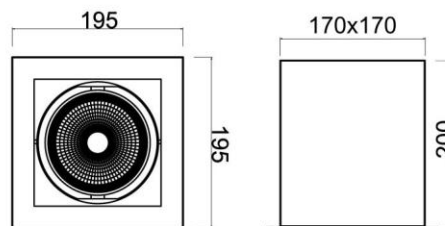

SHOP LIGHTING Einbauleuchte 180x180mm, Aluminium gebürstet mit Kühlkörper, schwenkbar
 SHOP LIGHTING recessed ceiling downlight 180x180mm, aluminium brushed with heatsink, tiltable

BRIDGELUX
Vero18

NEW

Anzahl LED LED quantity	Eingangsstrom constant current	Nennleistung rated power	Abstrahlwinkel beam angle	CRI CRI	Farbtemperatur colour temperature	Lichtstrom luminous flux	LED-Farbe LED colour	Artikelnummer ref.-No.
1	1050mA	31W	30°	>80	typ. 3000K	ca. 3270lm	warmweiß warm white	K3-575-613-3001

SHOP LIGHTING Einbauleuchte 195x195mm mit Kühlkörper, schwenkbar
 SHOP LIGHTING recessed ceiling downlight 195x195mm with heatsink, tiltable

BRIDGELUX
Vero18

NEW

Anzahl LED LED quantity	Eingangsstrom constant current	Nennleistung rated power	CRI CRI	Farbtemperatur colour temperature	Lichtstrom luminous flux	LED-Farbe LED colour	Oberfläche surface	Artikelnummer ref.-No.
1	1050mA	31W	>80	typ. 3000K	ca. 3270lm	warmweiß warm white	weiß white	K3-575-707-3000
							silber silver	K3-575-707-3001
							schwarz black	K3-575-707-3002