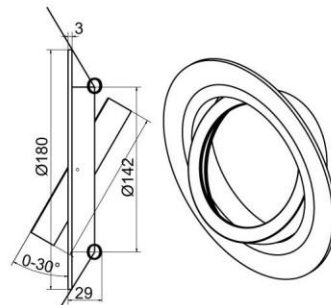

LED-Einbaustrahler "SHOP LIGHTING", mit Multichip Power-LED Vero18

SHOP LIGHTING Einbauleuchte Ø180mm, Aluminium gebürstet mit Kühlkörper, schwenkbar
 SHOP LIGHTING recessed ceiling downlight Ø180mm, aluminium brushed with heatsink, tiltable

BRIDGELUX
Vero18

NEW

Anzahl LED LED quantity	Eingangsstrom constant current	Nennleistung rated power	Abstrahlwinkel beam angle	CRI CRI	Farbtemperatur colour temperature	Lichtstrom luminous flux	LED-Farbe LED colour	Artikelnummer ref.-No.
1	1050mA	31W	30°	>80	typ. 3000K	ca. 3270lm	warmweiß warm white	K3-575-612-3001

SHOP LIGHTING Einbauleuchte 180x180mm, Aluminium gebürstet mit Kühlkörper, schwenkbar
 SHOP LIGHTING recessed ceiling downlight 180x180mm, aluminium brushed with heatsink, tiltable

BRIDGELUX
Vero18

NEW

Anzahl LED LED quantity	Eingangsstrom constant current	Nennleistung rated power	Abstrahlwinkel beam angle	CRI CRI	Farbtemperatur colour temperature	Lichtstrom luminous flux	LED-Farbe LED colour	Artikelnummer ref.-No.
1	1050mA	31W	30°	>80	typ. 3000K	ca. 3270lm	warmweiß warm white	K3-575-613-3001

SHOP LIGHTING Einbauleuchte 195x195mm mit Kühlkörper, schwenkbar
 SHOP LIGHTING recessed ceiling downlight 195x195mm with heatsink, tiltable

BRIDGELUX
Vero18

NEW

Anzahl LED LED quantity	Eingangsstrom constant current	Nennleistung rated power	CRI CRI	Farbtemperatur colour temperature	Lichtstrom luminous flux	LED-Farbe LED colour	Oberfläche surface	Artikelnummer ref.-No.
1	1050mA	31W	>80	typ. 3000K	ca. 3270lm	warmweiß warm white	weiß white	K3-575-707-3000
							silber silver	K3-575-707-3001
							schwarz black	K3-575-707-3002