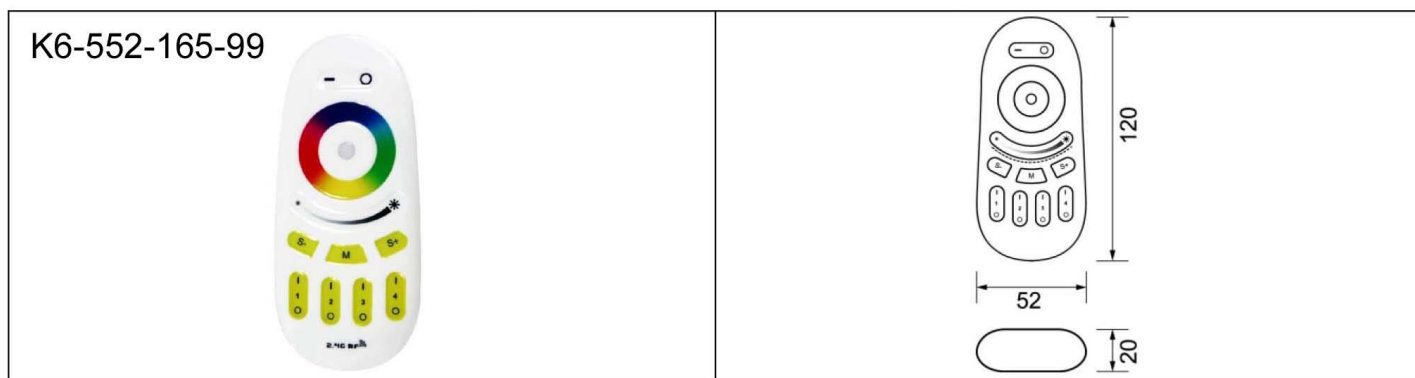

Funk-Fernbedienung COLOUR ZONE für RGB oder RGBW LED-Steuerung (3 oder 4 Kanäle)
 Remote-Control COLOUR ZONE for RGB or RGBW adjusting (3 or 4 channels)

Funkfernbedienung „RGB“ & „RGBW“ zu ColourZone LED-Controller 3-/4-Kanal 4-Zonen. Bis zu 4 Zonen mit beliebigen Teilnehmern über eine Funkfernbedienung steuerbar.

Radio remote control “RGB” & “RGBW” for ColourZone LED controller 3-/4-channel 4 zones. Up to 4 zones with any quantity of devices controllable by one radio remote control.

IP20 RoHS 2002/95/EC  

Technische Daten / specifications: K6-552-165-99

Eingangsspannung / Batterie input voltage / battery	3Vdc / 2x AAA
Umgebungstemperatur ambient temperature	-20°C – +50°C
Schutzklasse safety class	III
Schutzart protection class	IP20
Funkfrequenz radio frequency	2,4GHz
Funk-Reichweite radio range	~30m
Abmessungen (LxBxH) / Gewicht dimensions (LxWxH) / weight	120 x 52 x 20mm / 54g