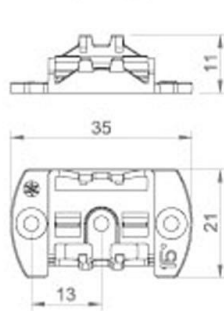

Montagehalter für LED Alu-Profil Zett-201 oder Zett-22W-2

K8-Zett-161

K8-Zett-161-15

K8-Zett-161-30

K8-Zett-161-45

K8-Zett-161-60

simpleled

Lösungen mit Licht