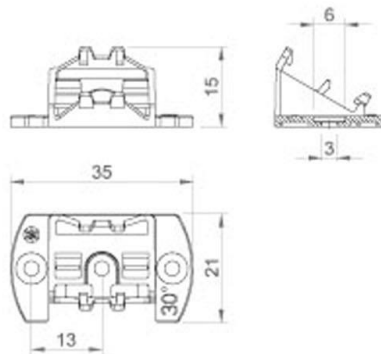

Montagehalter für LED Alu-Profil Zett-201 oder Zett-22W-2

K8-Zett-161

K8-Zett-161-15

K8-Zett-161-30

K8-Zett-161-45

K8-Zett-161-60