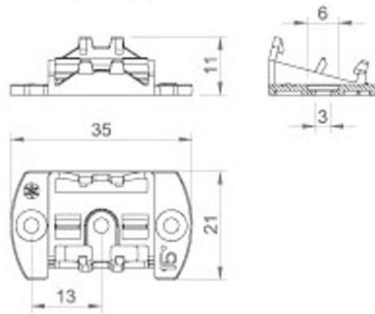

Montagehalter für LED Alu-Profil Zett-201 oder Zett-22W-2

K8-Zett-161

K8-Zett-161-15

K8-Zett-161-30

K8-Zett-161-45

K8-Zett-161-60