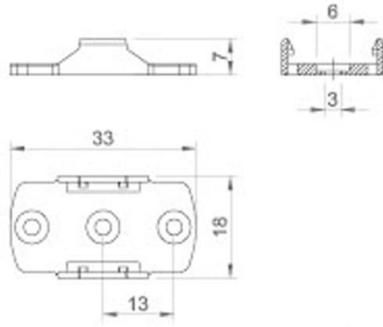

Montagehalter für LED Alu-Profil Zett-201 oder Zett-22W-2

K8-Zett-161

K8-Zett-161-15

K8-Zett-161-30

K8-Zett-161-45

K8-Zett-161-60

simpleled

Lösungen mit Licht