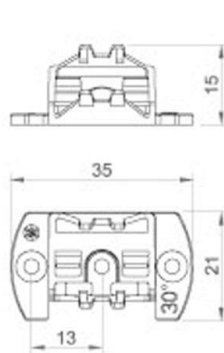

Montagehalter für LED Alu-Profil Zett-201 oder Zett-22W-2

K8-Zett-161

K8-Zett-161-15

K8-Zett-161-30

K8-Zett-161-45

K8-Zett-161-60

simpleled

Lösungen mit Licht