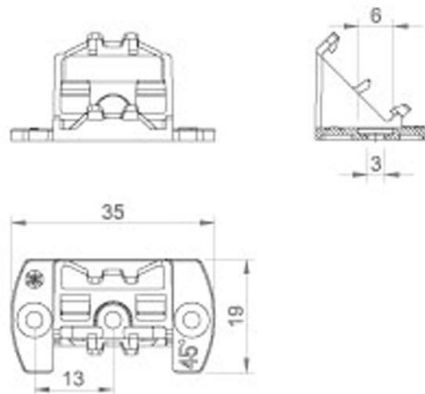

Montagehalter für LED Alu-Profil Zett-201 oder Zett-22W-2

K8-Zett-161

K8-Zett-161-15

K8-Zett-161-30

K8-Zett-161-45

K8-Zett-161-60