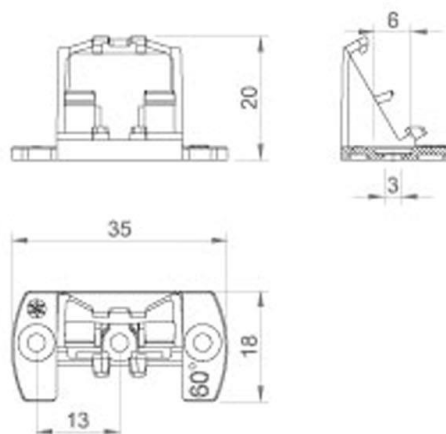

Montagehalter für LED Alu-Profil Zett-201 oder Zett-22W-2

K8-Zett-161

K8-Zett-161-15

K8-Zett-161-30

K8-Zett-161-45

K8-Zett-161-60