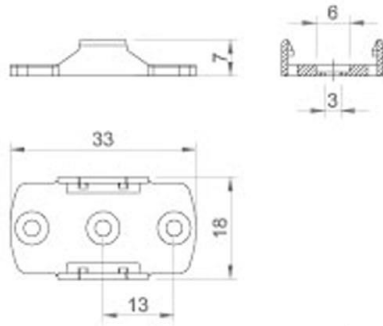

Montagehalter für LED Alu-Profil Zett-201 oder Zett-22W-2

K8-Zett-161

K8-Zett-161-15

K8-Zett-161-30

K8-Zett-161-45

K8-Zett-161-60