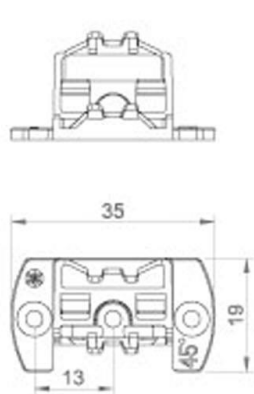

Montagehalter für LED Alu-Profil Zett-201 oder Zett-22W-2

K8-Zett-161

K8-Zett-161-15

K8-Zett-161-30

K8-Zett-161-45

K8-Zett-161-60

simpleled

Lösungen mit Licht