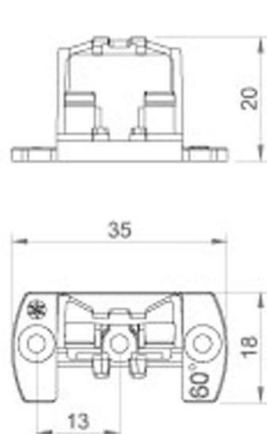

Montagehalter für LED Alu-Profil Zett-201 oder Zett-22W-2

K8-Zett-161

K8-Zett-161-15

K8-Zett-161-30

K8-Zett-161-45

K8-Zett-161-60

simpleled

Lösungen mit Licht