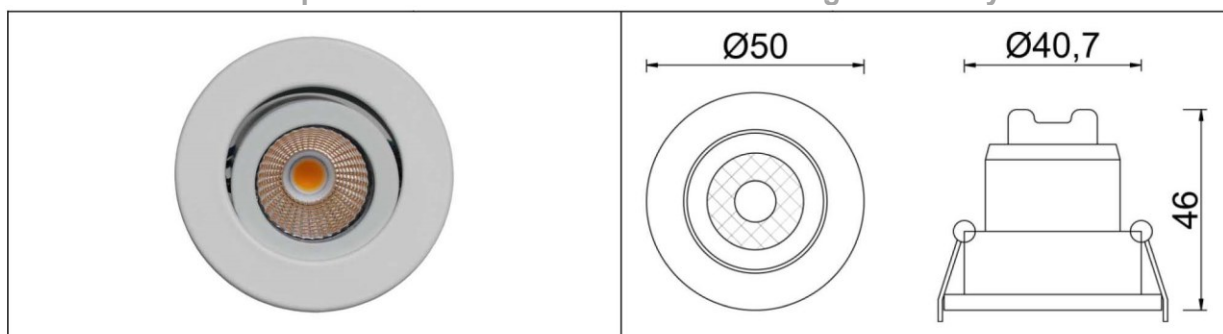

Kompakter LED-Einbaustrahler mit hoher Effizienz
Compact LED embedded luminaire with high efficiency

LED-Mini-Einbauleuchte Ø50mm, schwenkbar
recessed LED mini luminaire Ø50mm, adjustable

RoHS 2011/65/EU **IP20** **III** **CE**

Technische Daten / specifications: (K3) 575-621-.....

Typ / Anzahl LED LED type / quantity	Cree CXA 1304 / 1Stk. Cree CXA 1304 / 1pcs.
Vorwärtsstrom forward current	350mA
Vorwärtsspannung forward voltage	typ. 9,2Vdc
Nennleistung rated power	typ. 3,2W
Umgebungstemperatur (ta) ambient temperature (ta)	-20°C - +40°C
Schutzklasse safety class	III
Schutzart protection class	IP20
Abmessungen (ØxH) dimensions (ØxH)	Ø50 (+/-5%) x 46mm
Einbauöffnung installation aperture	Ø45mm
Gehäusematerial housing material	Aluminium Druckguss die-casting aluminum
Schwenkbereich swivel range	± 22°
Gewicht weight	ca. 70g
Leitungslänge cable length	130mm
Passendes Netzgerät suitable power supply	550-041-50

Folgende Angaben bei Tc = 85°C / following information at Tc = 85°C

Gehäusefarbe housing colour	Farbtemperatur colour temp.	CRI CRI	Lichtstrom luminous flux	Abstrahlwinkel beam angle	Artikelnummer item number
weiß / white	typ. 3000K (2800K - 3200K)	>80	ca. 350lm	38°	575-621-3000
alu matt					575-621-3001
weiß / white	typ. 4000K (3800K - 4200K)	>80 >80	ca. 380lm	38°	575-621-4000
alu matt					575-621-4001